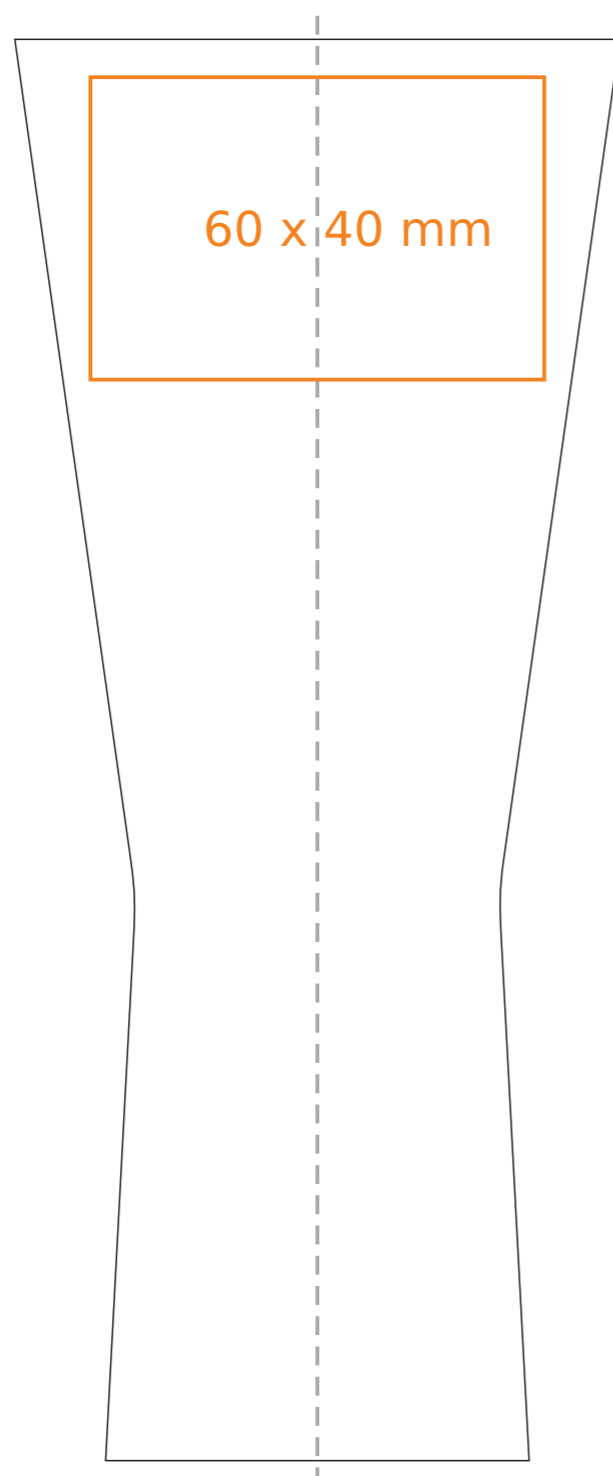

G/408 Tokyo

300 ml / h: 188 mm / Ø 78 mm

*Für Projekte mit Transferdruckverfahren außerhalb unserer Standarddruckfläche bitte unser Beratungsteam kontaktieren.

[Wie sollten die Projekte für den Druck vorbereitet werden](#)

Bedeutung

- Transferdruck
- Sensitive Touch