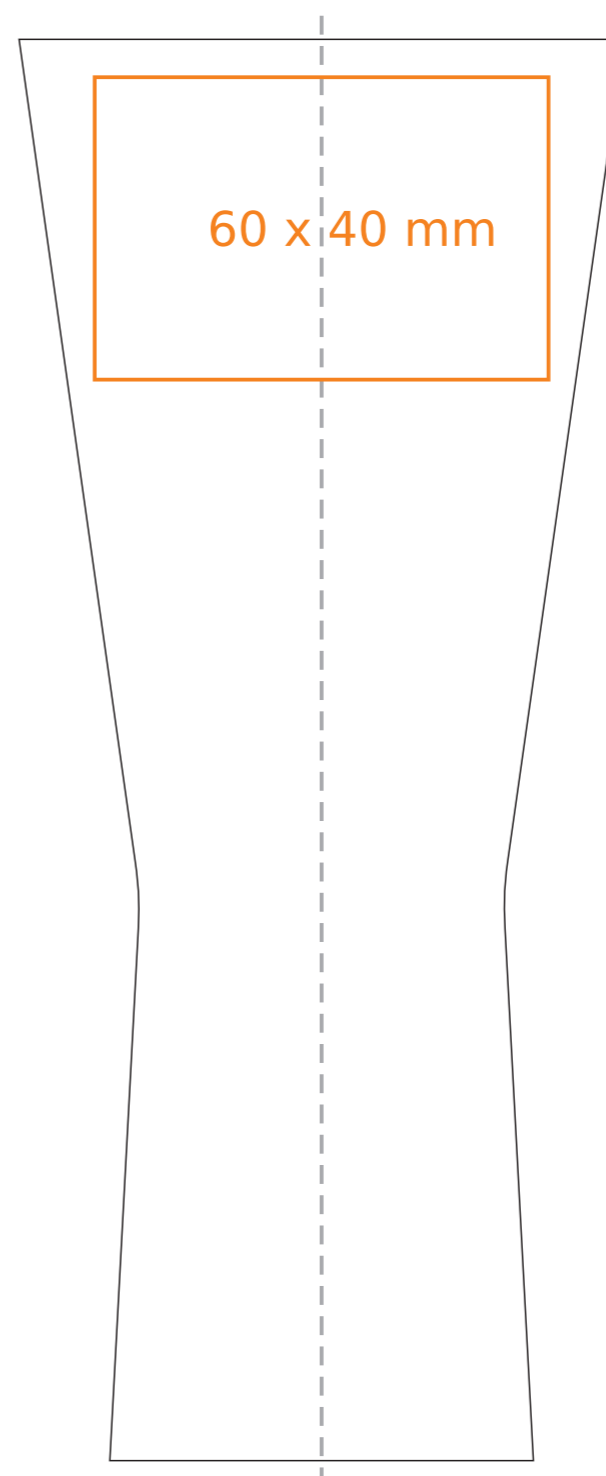

G/408 Tokyo

300 ml / h: 188 mm / Ø 78 mm

*Für Projekte mit Transferdruckverfahren außerhalb unserer Standarddruckfläche bitte unser Beratungsteam kontaktieren.

[Wie sollten die Projekte für den Druck vorbereitet werden](#)

Bedeutung

- Transferdruck
- Sensitive Touch